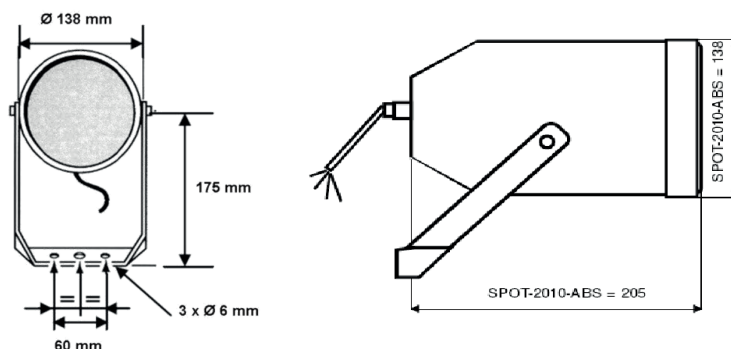

SPOT2010-EN5424

Projecteur de son 20W

POINTS CLÉS

- Haute Intelligibilité
- Indice de protection IP 55
- Polyvalent et discret
- Installation simple et rapide
- Certifiée EN54-24
- Le SPOT2010-EN5424 est un diffuseur sonore de type projecteur de son de 20W, doté d'un haut-parleur bi-cône.
- Son système de fixation facilite son orientation et garantit une installation simple et rapide : fixé au mur ou au plafond.
- Fabriqué en ABS, il résiste aux intempéries, aux chocs et à la corrosion. Il peut donc être installé dans tous types d'environnement.

EN 54 24

 n°1293 17 Certificat n° : 1293-CPR-0568 BOUYER 1270, avenue de Toulouse 82000 MONTAUBAN FRANCE	EN 54-24 Haut parleur pour systèmes d'alarme vocale pour systèmes de détection d'incendie et d'alarme incendie dans les bâtiments
	SPOT2010-EN5424 Type B

Modèle	SPOT2010-EN5424
Puissance nominale	20 W
Puissance 100 V	20 / 10 / 5 W
Bande passante	110 – 17 000 Hz
Impédance	20 W : 0,5 kΩ / 10 W : 1 kΩ / 5 W : 1,8 kΩ
Sensibilité (1W/1m)	100 dB
SPL Max 1m	112 dB / 20W
Directivité (-6dB)	500 Hz : 180° 4 KHz : 75°
Haut-parleur	bi-cône Ø 12,5 cm
Dimensions	Ø 138 x 205 mm
Entraxe fixation	2 x 60 mm
Poids	1,6 kg
Matière	ABS + Grille Alu
Indice protection	IP55
Couleur	Blanc
Connexion	Borniers