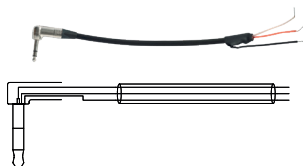

COR 22

XLR 3P femelle vers Jack 6.35 stéréo mâle **1m50**

COR 25

DIN 5P mâle vers DIN 5P femelle **10m**

COR 26

XLR 3P mâle vers DIN 5P mâle **1m50**

COR 27

2 x RCA vers 2 x RCA **1m50**

COR 29

Mini Jack 3.5 mâle vers 2 x RCA LG **2m**

COR 30

Mini Jack 3.5 mâle vers XLR 3P mâle **2m**

COR 31

Mini Jack 3.5 mâle vers 2 x RCA LG **5m**

COR 32

Mini Jack 3.5 mâle vers XLR 3P mâle **5m**

COR 36

Jack 6.35 coudé stéréo mâle vers 2 fils + masse nus **1m50**

COR 38

Câble droit RJ45 vers XLR 3P mâle **1m50**

COR 39

Câble droit RJ45 vers Jack 6.35 stéréo **1m50**

CORDONS ET CONNECTEURS

COR 40