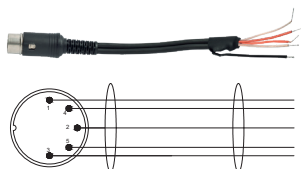

Câble droit RJ45 vers 2 fils nus
1m50

COR 41

2 X RCA vers 3 fils nus
1m50

COR 42

1 x RCA vers XLR 3 P mâle
1m50

COR 43

DIN 5P mâle vers 5 fils nus
1m50

COR 44

3 fils nus vers 3 fils nus
symétriques 1m50

COR 45

Mini Jack 3,5 mâle vers 3 fils nus
1m20

COR 00

Cordon spécifique sur demande

ISOLATEURS DE MASSE

Conçus pour supprimer les bruits indésirables (ronflement, bourdonnement et souffle) provoqués par les boucles de masse afin d'obtenir une voie et musique claire.