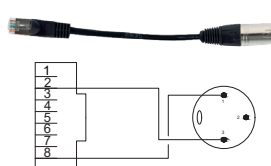

COR 22

XLR 3P femelle vers Jack 6.35 stéréo mâle **1m50**

COR 25

DIN 5P mâle vers DIN 5P femelle **10m**

COR 26

XLR 3P mâle vers DIN 5P mâle **1m50**

COR 27

2 x RCA vers 2 x RCA **1m50**

COR 29

Mini Jack 3.5 mâle vers 2 x RCA LG **2m**

COR 30

Mini Jack 3.5 mâle vers XLR 3P mâle **2m**

COR 31

Mini Jack 3.5 mâle vers 2 x RCA LG **5m**

COR 32

Mini Jack 3.5 mâle vers XLR 3P mâle **5m**

COR 36

Jack 6.35 coudé stéréo mâle vers 2 fils + masse nus **1m50**

COR 38

Câble droit RJ45 vers XLR 3P mâle **1m50**

COR 39

Câble droit RJ45 vers Jack 6.35 stéréo **1m50**

CORDONS ET CONNECTEURS

COR 40