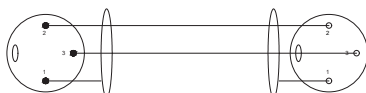

CORDONS ET CONNECTEURS

COR 01

DIN 5P mâle vers XLR 3P femelle
1m50

COR 02

Jack 6.35 stéréo mâle vers XLR 3P mâle
1m50

COR 03

DIN 5P mâle vers DIN 5P mâle
1m50

COR 04

XLR 3P mâle vers XLR 3P
femelle 1m50

COR 05

XLR 3P femelle vers XLR 3P
femelle 1m50

COR 06

Jack 6.35 stéréo mâle vers Jack 6.35
stéréo mâle 1m50

COR 07

XLR 3P mâle vers 2 x RCA
1m50

COR 08