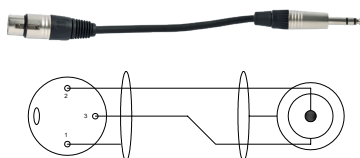

COR 18

Jack 6.35 stéréo mâle vers Jack 6.35 stéréo femelle **10m**

COR 19

XLR 3P femelle vers 3 fils nus **1m50**

COR 20

XLR 3P mâle vers 3 fils nus **2m50**

COR 21

XLR 3P mâle vers 3 fils nus **1m50**

COR 22

XLR 3P femelle vers Jack 6.35 stéréo mâle **1m50**

COR 25

DIN 5P mâle vers DIN 5P femelle **10m**

COR 26

XLR 3P mâle vers DIN 5P mâle **1m50**

COR 27

2 x RCA vers 2 x RCA **1m50**

COR 29

Mini Jack 3.5 mâle vers 2 x RCA LG **2m**

COR 30

Mini Jack 3.5 mâle vers XLR 3P mâle **2m**

COR 31

Mini Jack 3.5 mâle vers 2 x RCA LG **5m**

COR 32

Mini Jack 3.5 mâle vers XLR 3P mâle **5m**