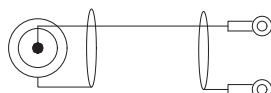

XLR 3P mâle vers 2 cosses
1m50

COR 09

Jack mono mâle vers 2 x RCA mâle
1m50

COR 10

XLR 3P femelle vers XLR 3P
mâle 10m

COR 13

DIN 5P mâle vers 2 cosses
1m50

COR 14

DIN 5P mâle vers 2 fils nus
1m50

COR 15

Jack 6.35 mono mâle vers XLR
3P mâle 1m50

COR 16

Jack 6.35 stéréo mâle vers 2
cosses 1m50

COR 17

Jack 6.35 stéréo mâle vers 2 fils nus
1m50

CORDONS ET CONNECTEURS

COR 18

Jack 6.35 stéréo mâle vers Jack 6.35 stéréo femelle **10m**

COR 19

XLR 3P femelle vers 3 fils nus **1m50**

COR 20

XLR 3P mâle vers 3 fils nus **2m50**

COR 21

XLR 3P mâle vers 3 fils nus **1m50**