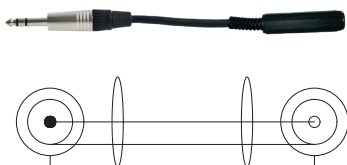

XLR 3P mâle vers XLR 3P
femelle 1m50

COR 05

XLR 3P femelle vers XLR 3P
femelle 1m50

COR 06

Jack 6.35 stéréo mâle vers Jack 6.35
stéréo mâle 1m50

COR 07

XLR 3P mâle vers 2 x RCA
1m50

COR 08

XLR 3P mâle vers 2 cosses
1m50

COR 09

Jack mono mâle vers 2 x RCA mâle
1m50

COR 10

XLR 3P femelle vers XLR 3P
mâle 10m

COR 13

DIN 5P mâle vers 2 cosses
1m50

COR 14

DIN 5P mâle vers 2 fils nus
1m50

COR 15

Jack 6.35 mono mâle vers XLR
3P mâle 1m50

COR 16

Jack 6.35 stéréo mâle vers 2
cosses 1m50

COR 17

Jack 6.35 stéréo mâle vers 2 fils nus
1m50

CORDONS ET CONNECTEURS

COR 18

Jack 6.35 stéréo mâle vers Jack 6.35 stéréo femelle **10m**

COR 19

XLR 3P femelle vers 3 fils nus **1m50**

COR 20

XLR 3P mâle vers 3 fils nus **2m50**

COR 21

XLR 3P mâle vers 3 fils nus **1m50**