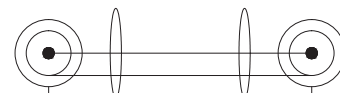

XLR 3P mâle vers XLR 3P
femelle 1m50

COR 05

XLR 3P femelle vers XLR 3P
femelle 1m50

COR 06

Jack 6.35 stéréo mâle vers Jack 6.35
stéréo mâle 1m50

COR 07

XLR 3P mâle vers 2 x RCA
1m50

COR 08

XLR 3P mâle vers 2 cosses
1m50

COR 09

Jack mono mâle vers 2 x RCA mâle
1m50

COR 10

XLR 3P femelle vers XLR 3P
mâle 10m

COR 13

DIN 5P mâle vers 2 cosses
1m50

COR 14