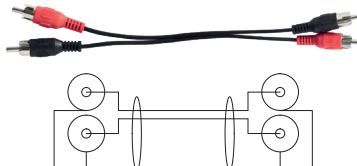

COR 18

Jack 6.35 stéréo mâle vers Jack 6.35 stéréo femelle **10m**

COR 19

XLR 3P femelle vers 3 fils nus **1m50**

COR 20

XLR 3P mâle vers 3 fils nus **2m50**

COR 21

XLR 3P mâle vers 3 fils nus **1m50**

COR 22

XLR 3P femelle vers Jack 6.35 stéréo mâle **1m50**

COR 25

DIN 5P mâle vers DIN 5P femelle **10m**

COR 26

XLR 3P mâle vers DIN 5P mâle **1m50**

COR 27

2 x RCA vers 2 x RCA **1m50**

COR 29

Mini Jack 3.5 mâle vers 2 x RCA LG **2m**

COR 30

Mini Jack 3.5 mâle vers XLR 3P mâle **2m**

COR 31

Mini Jack 3.5 mâle vers 2 x RCA LG **5m**

COR 32

Mini Jack 3.5 mâle vers XLR 3P mâle **5m**