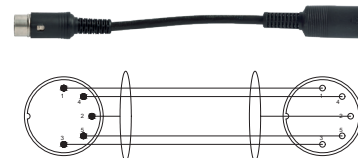

COR 18

Jack 6.35 stéréo mâle vers Jack 6.35 stéréo femelle **10m**

COR 19

XLR 3P femelle vers 3 fils nus **1m50**

COR 20

XLR 3P mâle vers 3 fils nus **2m50**

COR 21

XLR 3P mâle vers 3 fils nus **1m50**

COR 22

XLR 3P femelle vers Jack 6.35 stéréo mâle **1m50**

COR 25

DIN 5P mâle vers DIN 5P femelle **10m**

COR 26

XLR 3P mâle vers DIN 5P mâle **1m50**

COR 27

2 x RCA vers 2 x RCA **1m50**

COR 29

Mini Jack 3.5 mâle vers 2 x RCA LG **2m**

COR 30

Mini Jack 3.5 mâle vers XLR 3P mâle **2m**

COR 31

Mini Jack 3.5 mâle vers 2 x RCA LG **5m**

COR 32

Mini Jack 3.5 mâle vers XLR 3P mâle **5m**