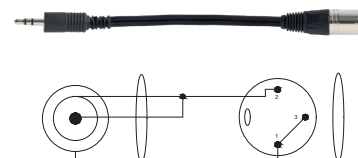

COR 22

XLR 3P femelle vers Jack 6.35 stéréo mâle **1m50**

COR 25

DIN 5P mâle vers DIN 5P femelle **10m**

COR 26

XLR 3P mâle vers DIN 5P mâle **1m50**

COR 27

2 x RCA vers 2 x RCA **1m50**

COR 29

Mini Jack 3.5 mâle vers 2 x RCA LG **2m**

COR 30

Mini Jack 3.5 mâle vers XLR 3P mâle **2m**

COR 31

Mini Jack 3.5 mâle vers 2 x RCA LG **5m**

COR 32

Mini Jack 3.5 mâle vers XLR 3P mâle **5m**

COR 36

Jack 6.35 coudé stéréo mâle vers 2 fils + masse nus **1m50**

COR 38

Câble droit RJ45 vers XLR 3P mâle **1m50**

COR 39

Câble droit RJ45 vers Jack 6.35 stéréo **1m50**

CORDONS ET CONNECTEURS

COR 40