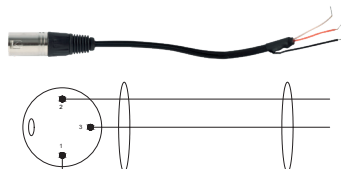

COR 18

Jack 6.35 stéréo mâle vers Jack 6.35 stéréo femelle **10m**

COR 19

XLR 3P femelle vers 3 fils nus **1m50**

COR 20

XLR 3P mâle vers 3 fils nus **2m50**

COR 21

XLR 3P mâle vers 3 fils nus **1m50**

COR 22

XLR 3P femelle vers Jack 6.35 stéréo mâle **1m50**

COR 25

DIN 5P mâle vers DIN 5P femelle **10m**

COR 26

XLR 3P mâle vers DIN 5P mâle **1m50**

COR 27

2 x RCA vers 2 x RCA **1m50**

COR 29

Mini Jack 3.5 mâle vers 2 x RCA LG **2m**

COR 30

Mini Jack 3.5 mâle vers XLR 3P mâle **2m**

COR 31

Mini Jack 3.5 mâle vers 2 x RCA LG **5m**

COR 32

Mini Jack 3.5 mâle vers XLR 3P mâle **5m**