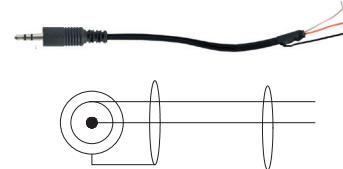

COR 36

Jack 6.35 coudé stéréo mâle vers 2 fils + masse nus **1m50**

COR 38

Câble droit RJ45 vers XLR 3P mâle **1m50**

COR 39

Câble droit RJ45 vers Jack 6.35 stéréo **1m50**

CORDONS ET CONNECTEURS

COR 40

Câble droit RJ45 vers 2 fils nus
1m50

COR 41

2 X RCA vers 3 fils nus
1m50

COR 42

1 x RCA vers XLR 3 P mâle
1m50

COR 43

DIN 5P mâle vers 5 fils nus
1m50

COR 44

3 fils nus vers 3 fils nus
symétriques 1m50

COR 45

Mini Jack 3,5 mâle vers 3 fils nus
1m20

COR 00

Cordon spécifique sur demande

ISOLATEURS DE MASSE

Conçus pour supprimer les bruits indésirables (ronflement, bourdonnement et souffle) provoqués par les boucles de masse afin d'obtenir une voie et musique claire.