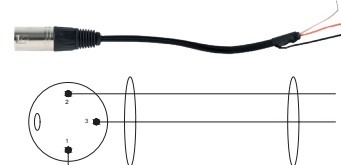

COR 18

Jack 6.35 stéréo mâle vers Jack 6.35 stéréo femelle **10m**

COR 19

XLR 3P femelle vers 3 fils nus **1m50**

COR 20

XLR 3P mâle vers 3 fils nus **2m50**

COR 21

XLR 3P mâle vers 3 fils nus **1m50**

COR 22

XLR 3P femelle vers Jack 6.35 stéréo mâle **1m50**

COR 25

DIN 5P mâle vers DIN 5P femelle **10m**

COR 26

XLR 3P mâle vers DIN 5P mâle **1m50**

COR 27

2 x RCA vers 2 x RCA **1m50**

COR 29

Mini Jack 3.5 mâle vers 2 x RCA LG **2m**

COR 30

Mini Jack 3.5 mâle vers XLR 3P mâle **2m**

COR 31

Mini Jack 3.5 mâle vers 2 x RCA LG **5m**

COR 32

Mini Jack 3.5 mâle vers XLR 3P mâle **5m**