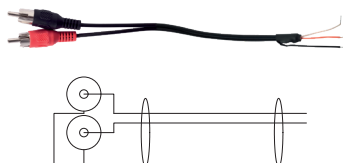

COR 29

Mini Jack 3.5 mâle vers 2 x RCA LG **2m**

COR 30

Mini Jack 3.5 mâle vers XLR 3P mâle **2m**

COR 31

Mini Jack 3.5 mâle vers 2 x RCA LG **5m**

COR 32

Mini Jack 3.5 mâle vers XLR 3P mâle **5m**

COR 36

Jack 6.35 coudé stéréo mâle vers 2 fils + masse nus **1m50**

COR 38

Câble droit RJ45 vers XLR 3P mâle **1m50**

COR 39

Câble droit RJ45 vers Jack 6.35 stéréo **1m50**

CORDONS ET CONNECTEURS

COR 40

Câble droit RJ45 vers 2 fils nus
1m50

COR 41

2 X RCA vers 3 fils nus
1m50

COR 42

1 x RCA vers XLR 3 P mâle
1m50

COR 43

DIN 5P mâle vers 5 fils nus
1m50

COR 44

3 fils nus vers 3 fils nus
symétriques 1m50

COR 45

Mini Jack 3,5 mâle vers 3 fils nus
1m20

COR 00

Cordon spécifique sur demande

ISOLATEURS DE MASSE

Conçus pour supprimer les bruits indésirables (ronflement, bourdonnement et souffle) provoqués par les boucles de masse afin d'obtenir une voie et musique claire.