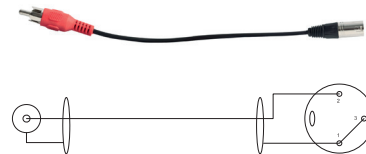

Câble droit RJ45 vers 2 fils nus
1m50

COR 41

2 X RCA vers 3 fils nus
1m50

COR 42

1 x RCA vers XLR 3 P mâle
1m50

COR 43

DIN 5P mâle vers 5 fils nus
1m50

COR 44

3 fils nus vers 3 fils nus
symétriques 1m50

COR 45

Mini Jack 3,5 mâle vers 3 fils nus
1m20

COR 00

Cordon spécifique sur demande

ISOLATEURS DE MASSE

Conçus pour supprimer les bruits indésirables (ronflement, bourdonnement et souffle) provoqués par les boucles de masse afin d'obtenir une voie et musique claire.