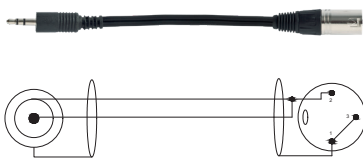

COR 18

Jack 6.35 stéréo mâle vers Jack 6.35 stéréo femelle **10m**

COR 19

XLR 3P femelle vers 3 fils nus **1m50**

COR 20

XLR 3P mâle vers 3 fils nus **2m50**

COR 21

XLR 3P mâle vers 3 fils nus **1m50**

COR 22

XLR 3P femelle vers Jack 6.35 stéréo mâle **1m50**

COR 25

DIN 5P mâle vers DIN 5P femelle **10m**

COR 26

XLR 3P mâle vers DIN 5P mâle **1m50**

COR 27

2 x RCA vers 2 x RCA **1m50**

COR 29

Mini Jack 3.5 mâle vers 2 x RCA LG **2m**

COR 30

Mini Jack 3.5 mâle vers XLR 3P mâle **2m**

COR 31

Mini Jack 3.5 mâle vers 2 x RCA LG **5m**

COR 32

Mini Jack 3.5 mâle vers XLR 3P mâle **5m**