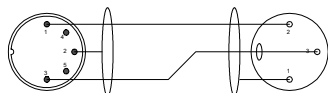

CORDONS ET CONNECTEURS

COR 01

DIN 5P mâle vers XLR 3P femelle
1m50

COR 02

Jack 6.35 stéréo mâle vers XLR 3P mâle
1m50

COR 03

DIN 5P mâle vers DIN 5P mâle
1m50

COR 04

XLR 3P mâle vers XLR 3P
femelle 1m50

COR 05

XLR 3P femelle vers XLR 3P
femelle 1m50

COR 06

Jack 6.35 stéréo mâle vers Jack 6.35
stéréo mâle 1m50

COR 07

XLR 3P mâle vers 2 x RCA
1m50

COR 08