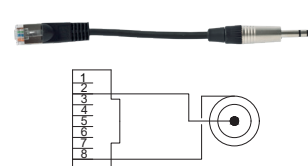

COR 29

Mini Jack 3.5 mâle vers 2 x RCA LG **2m**

COR 30

Mini Jack 3.5 mâle vers XLR 3P mâle **2m**

COR 31

Mini Jack 3.5 mâle vers 2 x RCA LG **5m**

COR 32

Mini Jack 3.5 mâle vers XLR 3P mâle **5m**

COR 36

Jack 6.35 coudé stéréo mâle vers 2 fils + masse nus **1m50**

COR 38

Câble droit RJ45 vers XLR 3P mâle **1m50**

COR 39

Câble droit RJ45 vers Jack 6.35 stéréo **1m50**

CORDONS ET CONNECTEURS

COR 40

Câble droit RJ45 vers 2 fils nus
1m50

COR 41

2 X RCA vers 3 fils nus
1m50

COR 42

1 x RCA vers XLR 3 P mâle
1m50

COR 43

DIN 5P mâle vers 5 fils nus
1m50

COR 44