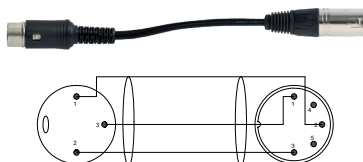

COR 22

XLR 3P femelle vers Jack 6.35 stéréo mâle **1m50**

COR 25

DIN 5P mâle vers DIN 5P femelle **10m**

COR 26

XLR 3P mâle vers DIN 5P mâle **1m50**

COR 27

2 x RCA vers 2 x RCA **1m50**

COR 29

Mini Jack 3.5 mâle vers 2 x RCA LG **2m**

COR 30

Mini Jack 3.5 mâle vers XLR 3P mâle **2m**

COR 31

Mini Jack 3.5 mâle vers 2 x RCA LG **5m**

COR 32

Mini Jack 3.5 mâle vers XLR 3P mâle **5m**