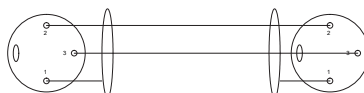

CORDONS ET CONNECTEURS

COR 01

DIN 5P mâle vers XLR 3P femelle
1m50

COR 02

Jack 6.35 stéréo mâle vers XLR 3P mâle
1m50

COR 03

DIN 5P mâle vers DIN 5P mâle
1m50

COR 04

XLR 3P mâle vers XLR 3P
femelle 1m50

COR 05

XLR 3P femelle vers XLR 3P
femelle 1m50

COR 06

Jack 6.35 stéréo mâle vers Jack 6.35
stéréo mâle 1m50

COR 07

XLR 3P mâle vers 2 x RCA
1m50

COR 08