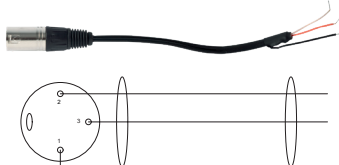

XLR 3P mâle vers XLR 3P
femelle 1m50

COR 05

XLR 3P femelle vers XLR 3P
femelle 1m50

COR 06

Jack 6.35 stéréo mâle vers Jack 6.35
stéréo mâle 1m50

COR 07

XLR 3P mâle vers 2 x RCA
1m50

COR 08

XLR 3P mâle vers 2 cosses
1m50

COR 09

Jack mono mâle vers 2 x RCA mâle
1m50

COR 10

XLR 3P femelle vers XLR 3P
mâle 10m

COR 13

DIN 5P mâle vers 2 cosses
1m50

COR 14

DIN 5P mâle vers 2 fils nus
1m50

COR 15

Jack 6.35 mono mâle vers XLR
3P mâle 1m50

COR 16

Jack 6.35 stéréo mâle vers 2
cosses 1m50

COR 17

Jack 6.35 stéréo mâle vers 2 fils nus
1m50

CORDONS ET CONNECTEURS

COR 18

Jack 6.35 stéréo mâle vers Jack 6.35 stéréo femelle **10m**

COR 19

XLR 3P femelle vers 3 fils nus **1m50**

COR 20

XLR 3P mâle vers 3 fils nus **2m50**

COR 21

XLR 3P mâle vers 3 fils nus **1m50**