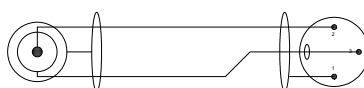

CORDONS ET CONNECTEURS

COR 01

DIN 5P mâle vers XLR 3P femelle
1m50

COR 02

Jack 6.35 stéréo mâle vers XLR 3P mâle
1m50

COR 03

DIN 5P mâle vers DIN 5P mâle
1m50

COR 04

XLR 3P mâle vers XLR 3P
femelle 1m50

COR 05

XLR 3P femelle vers XLR 3P
femelle 1m50

COR 06

Jack 6.35 stéréo mâle vers Jack 6.35
stéréo mâle 1m50

COR 07

XLR 3P mâle vers 2 x RCA
1m50

COR 08