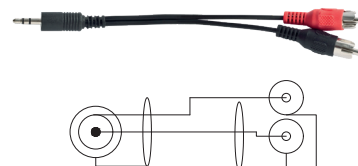

COR 18

Jack 6.35 stéréo mâle vers Jack 6.35 stéréo femelle **10m**

COR 19

XLR 3P femelle vers 3 fils nus **1m50**

COR 20

XLR 3P mâle vers 3 fils nus **2m50**

COR 21

XLR 3P mâle vers 3 fils nus **1m50**

COR 22

XLR 3P femelle vers Jack 6.35 stéréo mâle **1m50**

COR 25

DIN 5P mâle vers DIN 5P femelle **10m**

COR 26

XLR 3P mâle vers DIN 5P mâle **1m50**

COR 27

2 x RCA vers 2 x RCA **1m50**

COR 29

Mini Jack 3.5 mâle vers 2 x RCA LG **2m**

COR 30

Mini Jack 3.5 mâle vers XLR 3P mâle **2m**

COR 31

Mini Jack 3.5 mâle vers 2 x RCA LG **5m**

COR 32

Mini Jack 3.5 mâle vers XLR 3P mâle **5m**