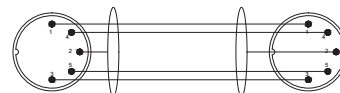

CORDONS ET CONNECTEURS

COR 01

DIN 5P mâle vers XLR 3P femelle
1m50

COR 02

Jack 6.35 stéréo mâle vers XLR 3P mâle
1m50

COR 03

DIN 5P mâle vers DIN 5P mâle
1m50

COR 04

XLR 3P mâle vers XLR 3P
femelle 1m50

COR 05

XLR 3P femelle vers XLR 3P
femelle 1m50

COR 06

Jack 6.35 stéréo mâle vers Jack 6.35
stéréo mâle 1m50

COR 07

XLR 3P mâle vers 2 x RCA
1m50

COR 08

XLR 3P mâle vers 2 cosses
1m50

COR 09

Jack mono mâle vers 2 x RCA mâle
1m50

COR 10

XLR 3P femelle vers XLR 3P
mâle 10m

COR 13

DIN 5P mâle vers 2 cosses
1m50

COR 14