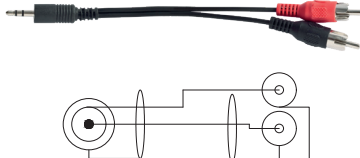

COR 22

XLR 3P femelle vers Jack 6.35 stéréo mâle **1m50**

COR 25

DIN 5P mâle vers DIN 5P femelle **10m**

COR 26

XLR 3P mâle vers DIN 5P mâle **1m50**

COR 27

2 x RCA vers 2 x RCA **1m50**

COR 29

Mini Jack 3.5 mâle vers 2 x RCA LG **2m**

COR 30

Mini Jack 3.5 mâle vers XLR 3P mâle **2m**

COR 31

Mini Jack 3.5 mâle vers 2 x RCA LG **5m**

COR 32

Mini Jack 3.5 mâle vers XLR 3P mâle **5m**

COR 36

Jack 6.35 coudé stéréo mâle vers 2 fils + masse nus **1m50**

COR 38

Câble droit RJ45 vers XLR 3P mâle **1m50**

COR 39

Câble droit RJ45 vers Jack 6.35 stéréo **1m50**

CORDONS ET CONNECTEURS

COR 40