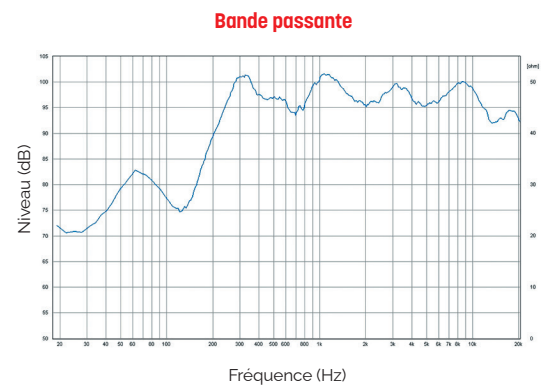

## Enceinte murale

### 6 W

- Cette enceinte murale est équipée d'un haut-parleur large bande de 165 mm et d'un transformateur 100 V avec 3 réglages de puissance 6/3/1,5 W.
- Le boîtier blanc en bois MDF haute densité et résistant aux chocs offre un son à faible résonance.
- Une grille avant robuste en acier garantit une grande longévité.
- Pour plus de fiabilité, elle est équipée d'un connecteur en céramique de 2x2 plots, d'un fusible thermique et le châssis du haut-parleur est traité contre l'humidité.
- Le haut-parleur est également sécurisé avec la classe de protection élevée IP 54 contre les risques de sécurité liés aux influences environnementales.
- La pince à ressort éprouvée sur la plaque arrière assure un montage rapide sur les murs.

EN 54 24

Modèle	CB 56T VA
Corps et grille	MDF, Acier
Puissance nominale	6 W
Impédance nominale	1667 Ω
Puissance 100 V	6 / 3 / 1,5 W
Impédance	1667 / 3333 / 6667 Ω
Bande passante	197 - 21 900 Hz
Sensibilité (1W/1m)	93 dB
SPL MAX 1m	100.8 dB
Directivité (H-V) à 500 Hz	180°
Directivité (H-V) à 1 kHz	160°
Directivité (H-V) à 2 kHz	125°
Directivité (H-V) à 4 kHz	89°
HP	5"
Membrane	Papier
Dimensions (LxHxP)	254 x 195 x 81 mm
Poids	1,95 kg
Température utilisation	-10 à +55°C
Indice protection	IP54
Couleur	Blanc