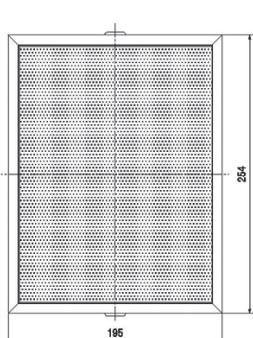

Diagrammes polaires

 n°1438 22 Certificat n° : 1438-CPR-0868	EN 54-24 Haut parleur pour systèmes d'alarme vocale pour systèmes de détection d'incendie et d'alarme incendie dans les bâtiments
	CB 56T VA Type A

MAJORCOM:
56 chemin de la Flambeire
31300 TOULOUSE
FRANCE