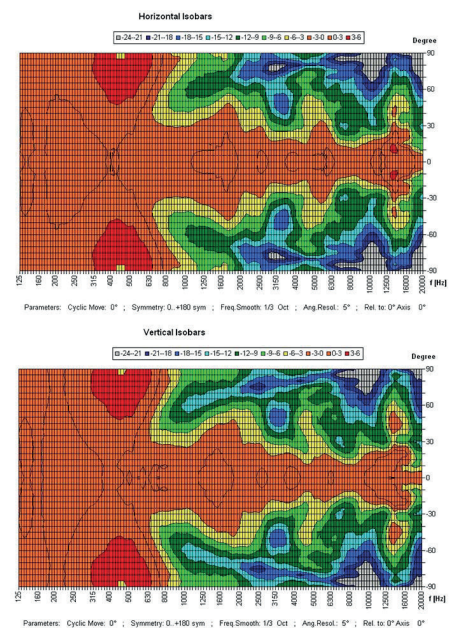

Diagrammes polaires

 n°1438 22 Certificat n° : 1438-CPR-0868	EN 54-24 Haut parleur pour systèmes d'alarme vocale pour systèmes de détection d'incendie et d'alarme incendie dans les bâtiments
	CB 56T VA Type A

MAJORCOM:
56 chemin de la Flambeire
31300 TOULOUSE
FRANCE